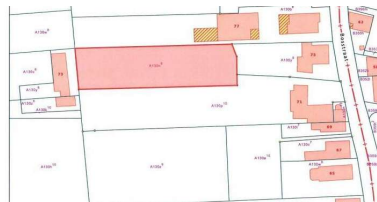

Te koop - Weide

€ 40.000

Bosstraat 73, 1742 Sint-Katherina-Lombeek

Ref. 3437286

Beschikbaarheid: vanaf akte

Grond opp.: 4928m²