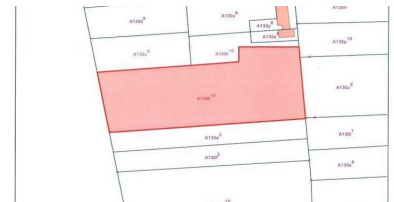

Te koop - Weide

€ 40.000

Bosstraat 73, 1742 Sint-Katherina-Lombeek

Ref. 3437286

Beschikbaarheid: vanaf akte

Grond opp.: 4928m²